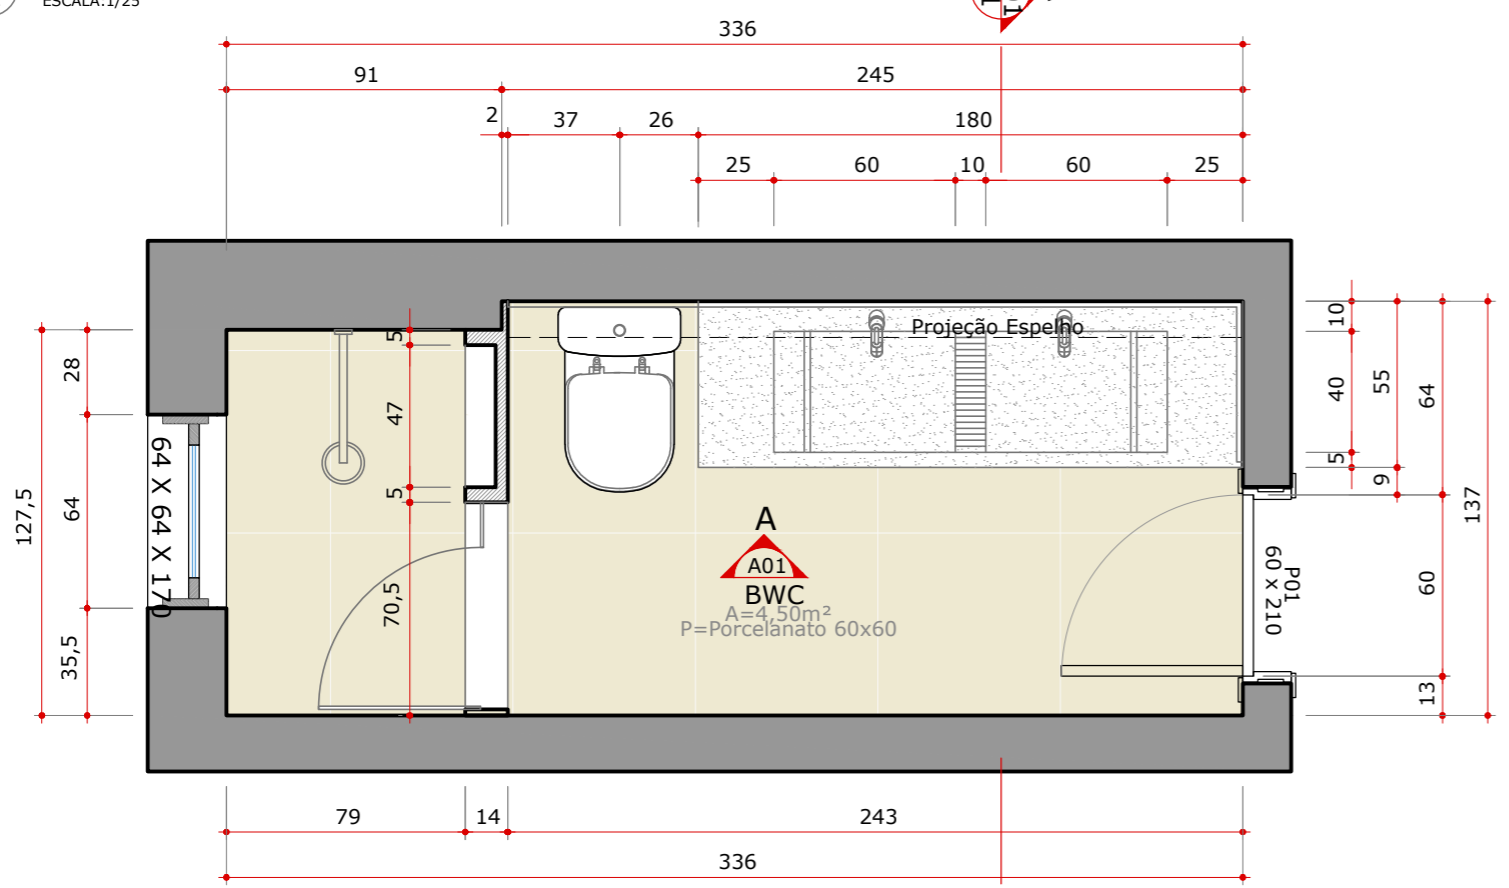

01 01 Vista A
ESCALA:1/25

01 03 Corte AA
ESCALA:1/25

02 01 Planta Baixa
ESCALA:1/25

	DESIGN DE INTERIORES -CAMPUS BC	
	Banheiro - Computação Gráfica	
Professor: Alexandre Reis Felipe	Data: 14/03/2018	
Aluno:	Nota:	